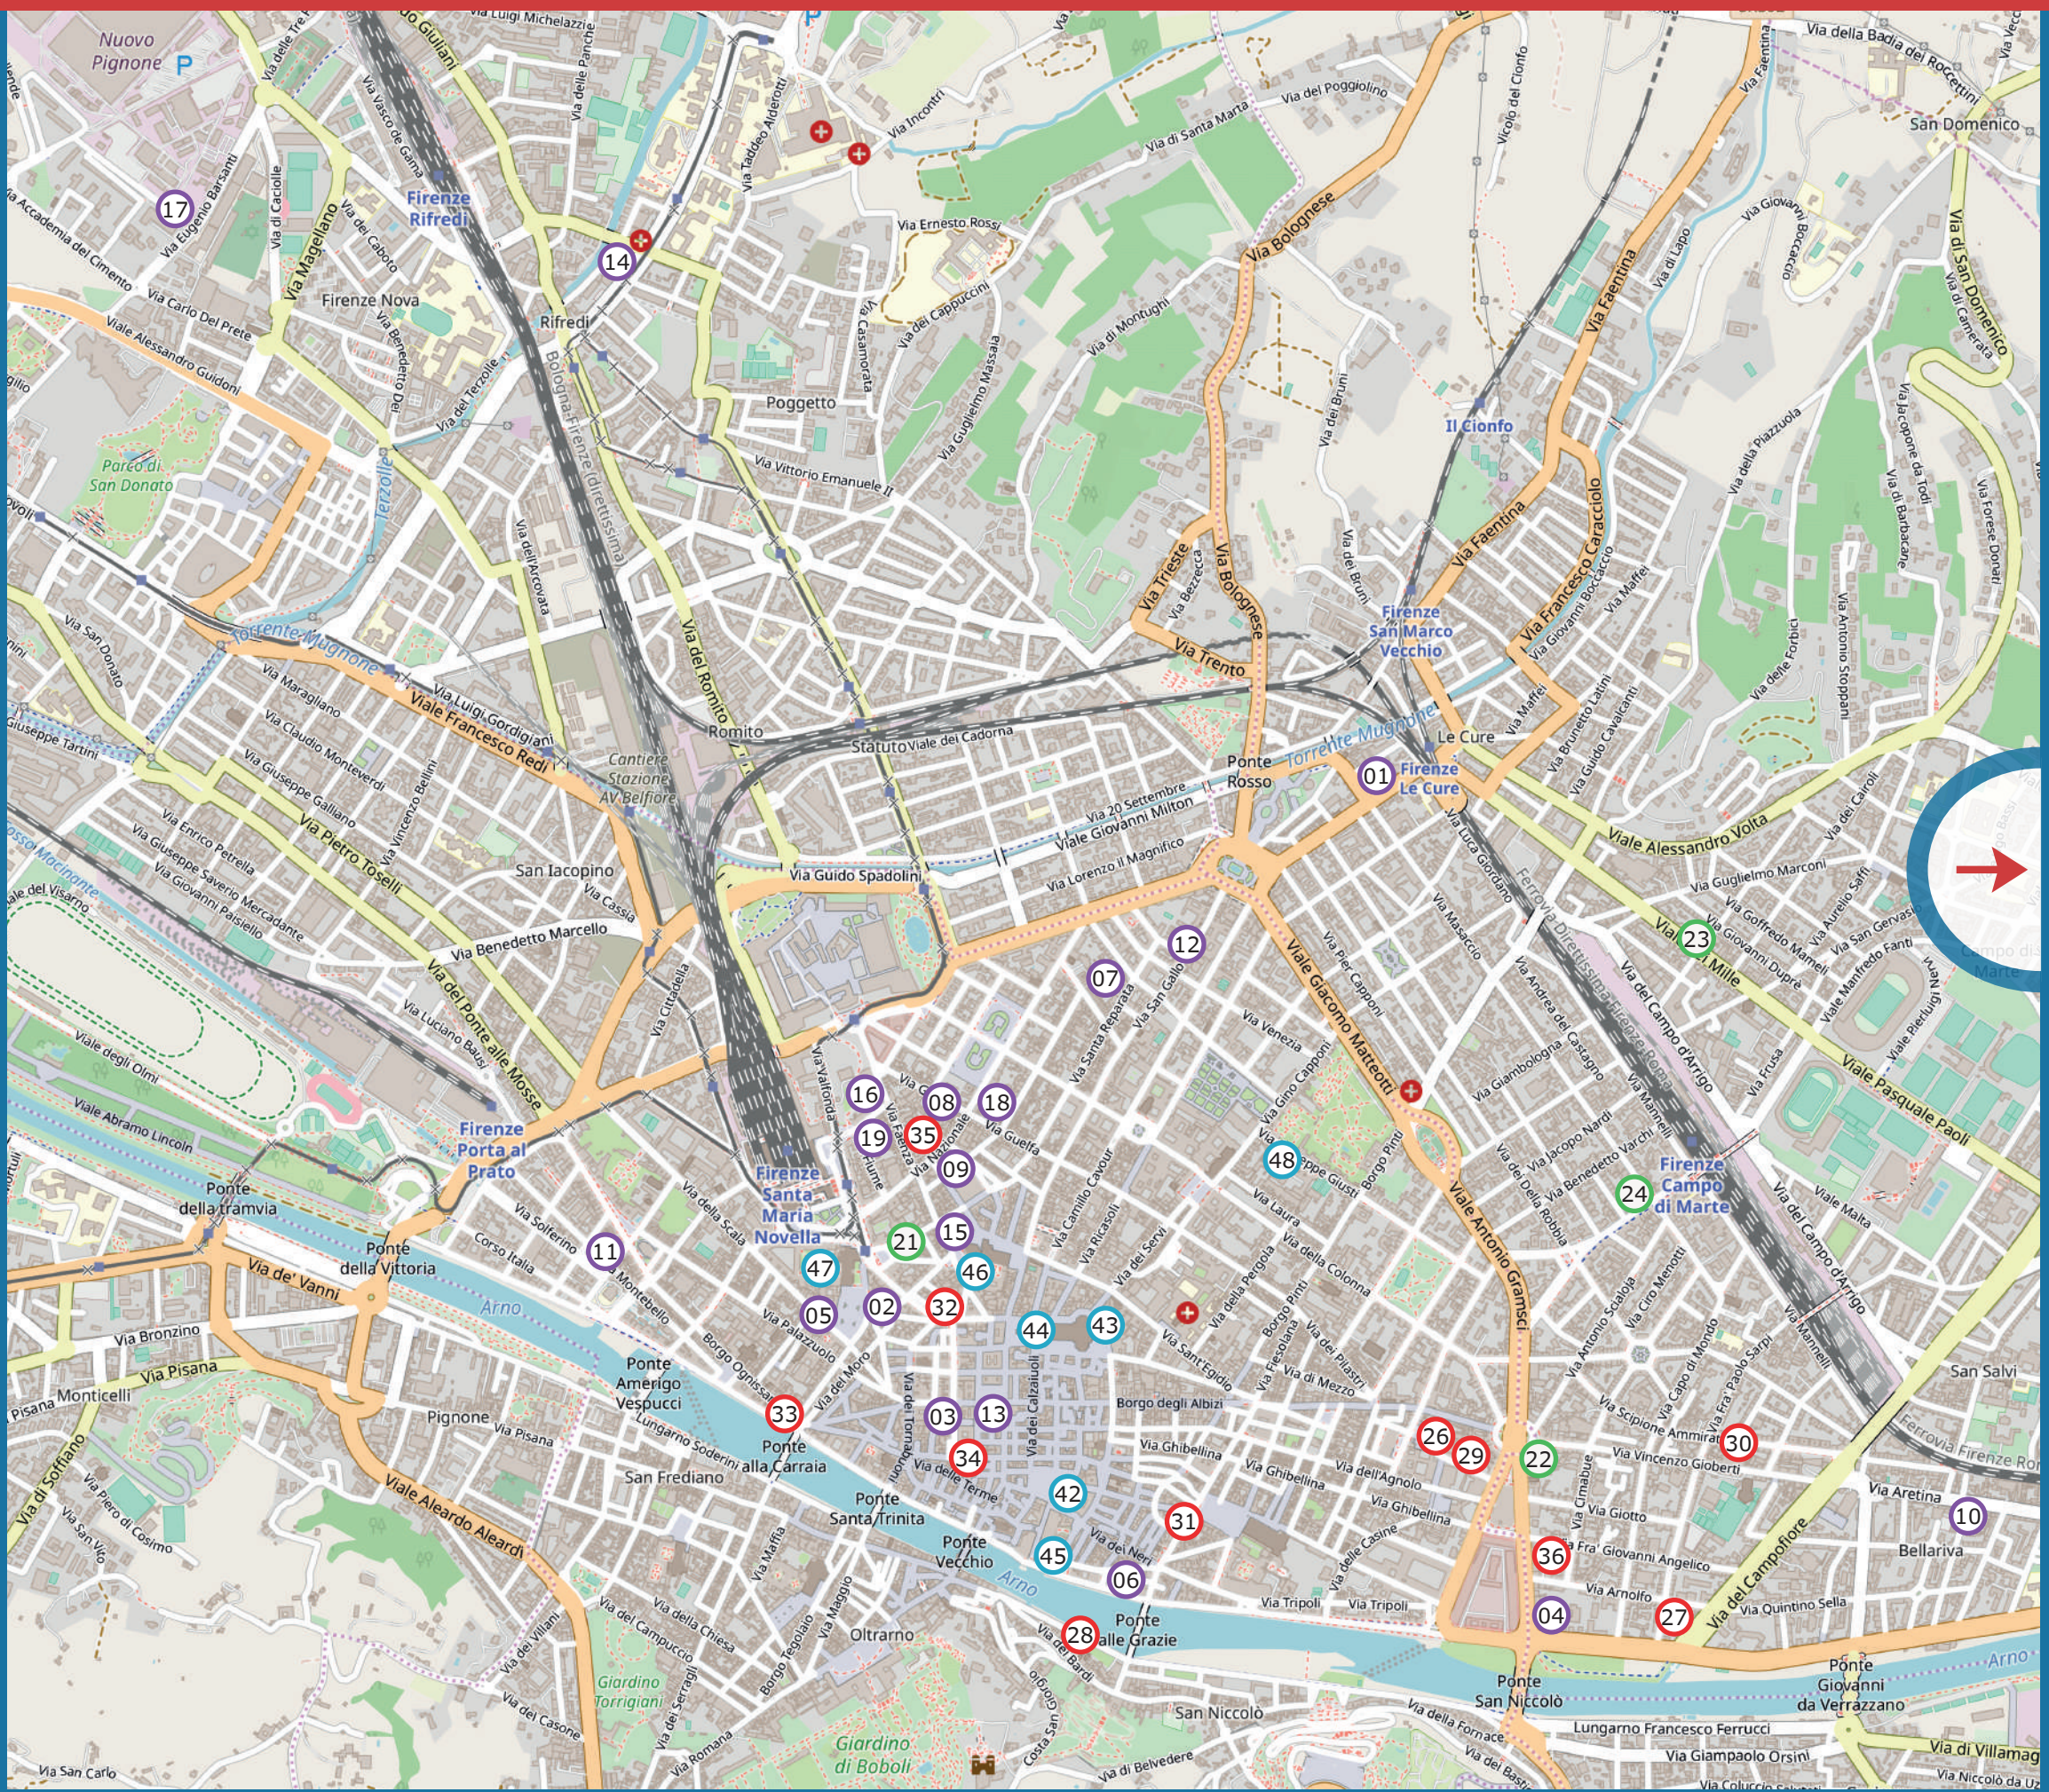

Bar

- 21 Caffè Le Rose
- 22 Caffè Lorenzo
- 23 Gelateria Pasticceria Badiani
- 24 Pasticceria Bar Mazzini

Ristoranti

- 26 Drogheria Italian
- 27 GiglioCooking Hamburgeria
- 28 LungArno 23 Pizzeria Duje
- 29 Ristorante Centocanti
- 31 Ristorante giapponese Kome
- 32 Ristorante Giglio Rosso
- 33 Ristorante Harry's Bar
- 34 Ristorante La Bussola
- 35 Ristorante Le Fonticine
- 36 Ristorante Pizzeria Enjoy

Musei

- 42 Palazzo Vecchio
- 43 Museo dell'Opera del Duomo
- 44 Cattedrale di Santa Maria del Fiore e Battistero di San Giovanni
- 45 Galleria degli Uffizi
- 46 Cappelle Medicee
- 47 Museo di Santa Maria Novella
- 48 Museo della Fondazione Scienza e Tecnica

Cerreto Guidi
38 Ristorante Adriano

Tavarnelle Val di Pesa
39 Ristorante Borgo Antico
40 Osteria La Gramola

Vicchio
41 Ristorante Pizzeria La Casa Matta

Per info dettagliate sull'accessibilità visitare il sito:
www.handysuperabile.org

Scandicci

Tavarnelle Val di Pesa