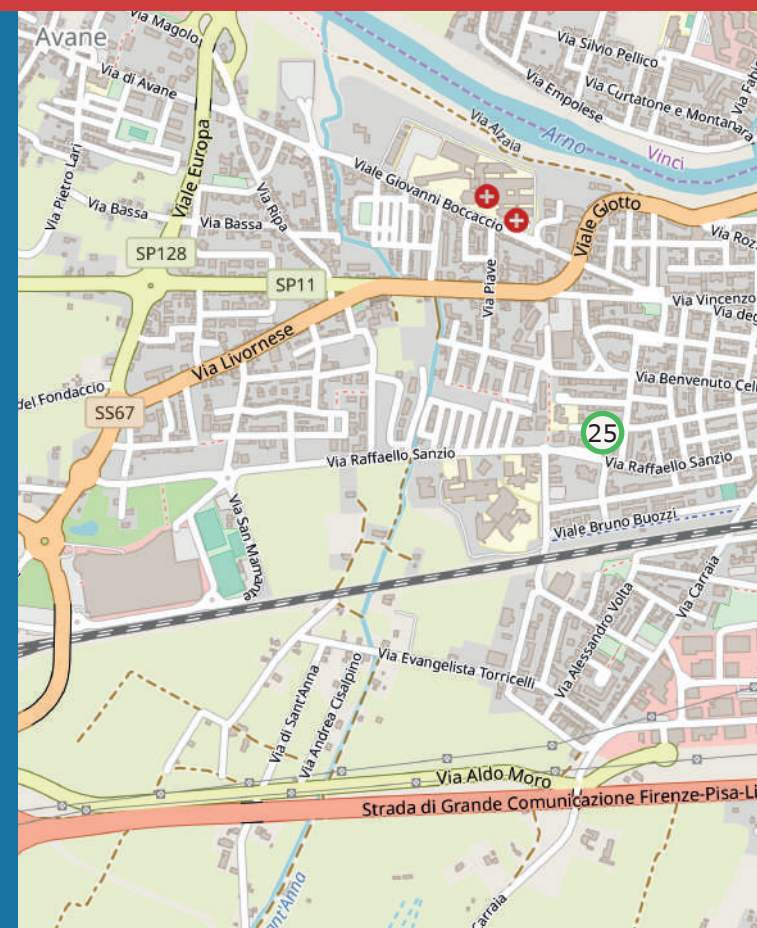

Cerreto Guidi
38 Ristorante Adriano

Tavarnelle Val di Pesa
39 Ristorante Borgo Antico
40 Osteria La Gramola

Vicchio
41 Ristorante Pizzeria La Casa Matta

Per info dettagliate sull'accessibilità visitare il sito:
www.handysuperabile.org

Scandicci

Tavarnelle Val di Pesa